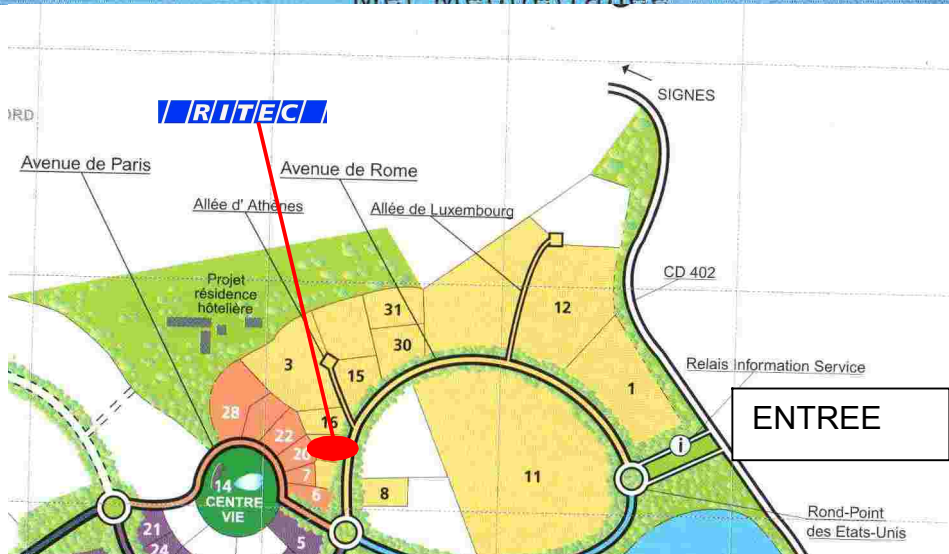

PLAN D'ACCES RITEC

Tél +33 (0)4 94 88 30 37
Fax +33 (0)4 94 90 39 65

ZI de Signes, Av de Rome
F-83870 SIGNES / France

Web : www.ritec.fr Email : ritec@wanadoo.fr